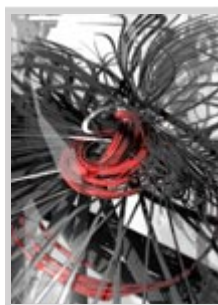

Motiv  
Art.Nr:0170001

Motiv  
Art.Nr:0170002

**orange** slim silver  
Art.Nr:0370001

**nu trend** slim silver  
Art.Nr:0370002

Motiv  
Art.Nr: 0170003

Motiv  
Art.Nr:0170005

**snake** slim silver  
Art.Nr: 0370003

**organic** slim silver  
Art.Nr:0370005

*create your personal Atmosphere*